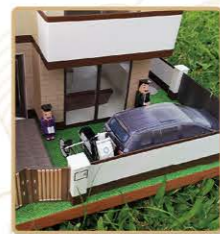

傳統三合院

三合院為漢民族之基本居住單元之一，由一廳堂及兩道。二廂房所組成。

內裝規格

室內：神明桌櫃 / 扶手單椅 / 雙人床 / 床頭櫃 / 長桌椅 / 廚櫃 / 餐桌椅 / 冰箱 / 瓦斯爐 / 馬桶 / 熱水器 / 浴缸 / 冷氣

室外：汽車 / 風鼓機 / 水井 / 冷氣室外機 (含管家、司機、僕人)

編號：1M001

格局：5房1廳1廚1神明廳1衛

尺寸：100×80×37cm

售價：32000元

1 號屋 (奢華名邸)

編號：R-001

格局：2房2廳2衛雙大露台

尺寸：67×60.3×52cm

售價：8000元

內裝規格

全戶室內外LED照明設備

室外設施：賓士休旅車 / 摩托車 / 腳踏車 / 冷暖氣機室外機 / 立體紙製 (司機 / 金童 / 玉女)

1F：冷暖氣機 / 沙發 / 桌几 / 電視 / 電視櫃 / 搖控器 / 卡拉OK / 鞋櫃 / 按摩椅 / 電梯 / 餐桌 / 餐桌椅 / 全套廚櫃 / 3門大冰箱 / 自動洗碗機 / 微波爐 / 抽油煙機 / 洗衣機 / 收納廚櫃 / 洗手檯 / 馬桶 / 浴缸

2F：雙人床組 / 床頭櫃 / 冷暖氣機 / 書桌椅 / 書櫃 / 化粧檯 / 衣櫃 / 筆記型電腦 / 電視機 / 行動電話 / 平板電腦 / 電梯 / 保險箱 / 洗手檯 / 馬桶 / 浴缸 / 原木桌椅 / 陽傘 / 茶具

頂樓露台：電梯 / 菜圃 / 瓜棚架 / 金銀寶箱 (金山銀山) / 魚池或泡湯池二選一 (若無指定則隨機出貨)

專用車位