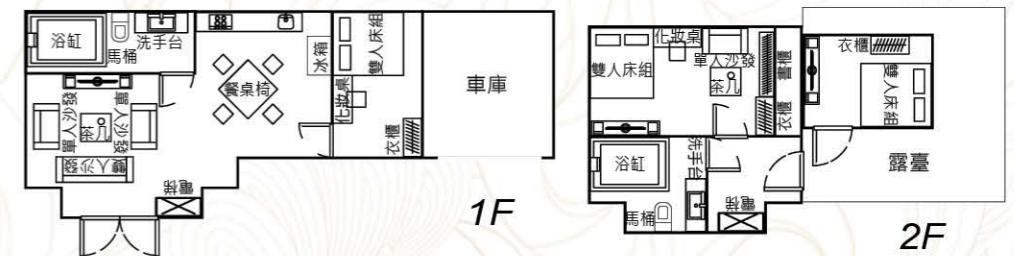

## 內裝規格

編號：1S001—C

格局：3房3廳2衛1庭園

尺寸：53x54x19cm

**售價：8800元**

## 內裝規格

編號：1S001—D

格局：3房3廳2衛1庭園

尺寸：53x54x19cm

**售價：8800元**

華麗莊園 編號：1S001—A