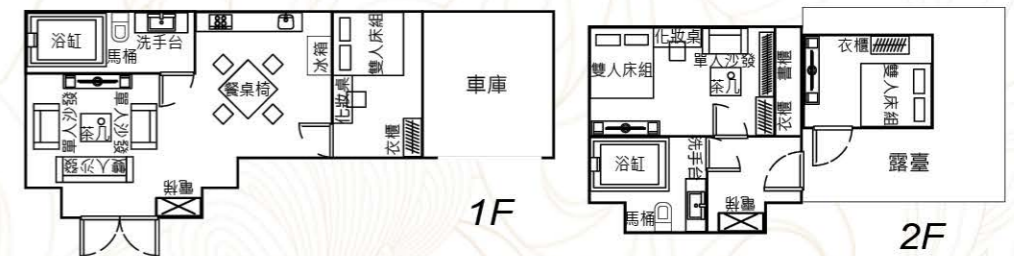

## 內裝規格

室外：汽車、樹（含管家、司機、僕人）

1F：沙發桌椅組 / 電視櫃 / 液晶螢幕 / 鞋櫃 / 廚房系統櫃 / 冰箱 / 馬桶 / 浴缸 / 洗手台 / 餐桌椅

2F：雙人床 / 小邊桌 / 收納櫃 / 衣櫥 / 電視櫃 / 液晶電視 / 地毯 / 時尚單椅 / 書櫃 / 化妝台 / 露台 / 洗衣機

編號：1S001-A

格局：3房3廳2衛1庭園

尺寸：53x27x19cm

**售價：4800元**

## 內裝規格

編號：1S001-B

格局：3房3廳2衛1庭園

尺寸：53x54x19cm

**售價：8800元**

華麗莊園 編號：1S001-A

花園 編號：1S002