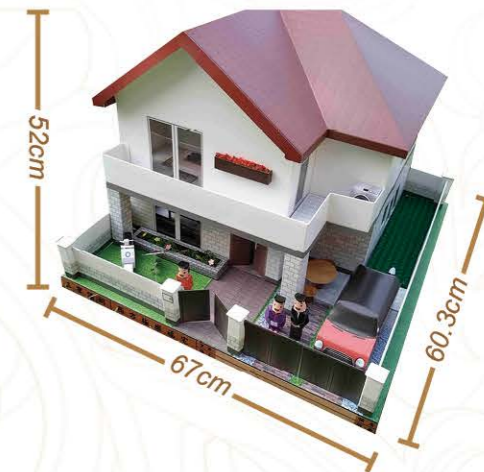

# 5 號屋 (森情農場)

外觀

編號：R-005

格局：3房2廳2衛1和室

尺寸：61.5×56.8×42.5cm

**售價：6000元**