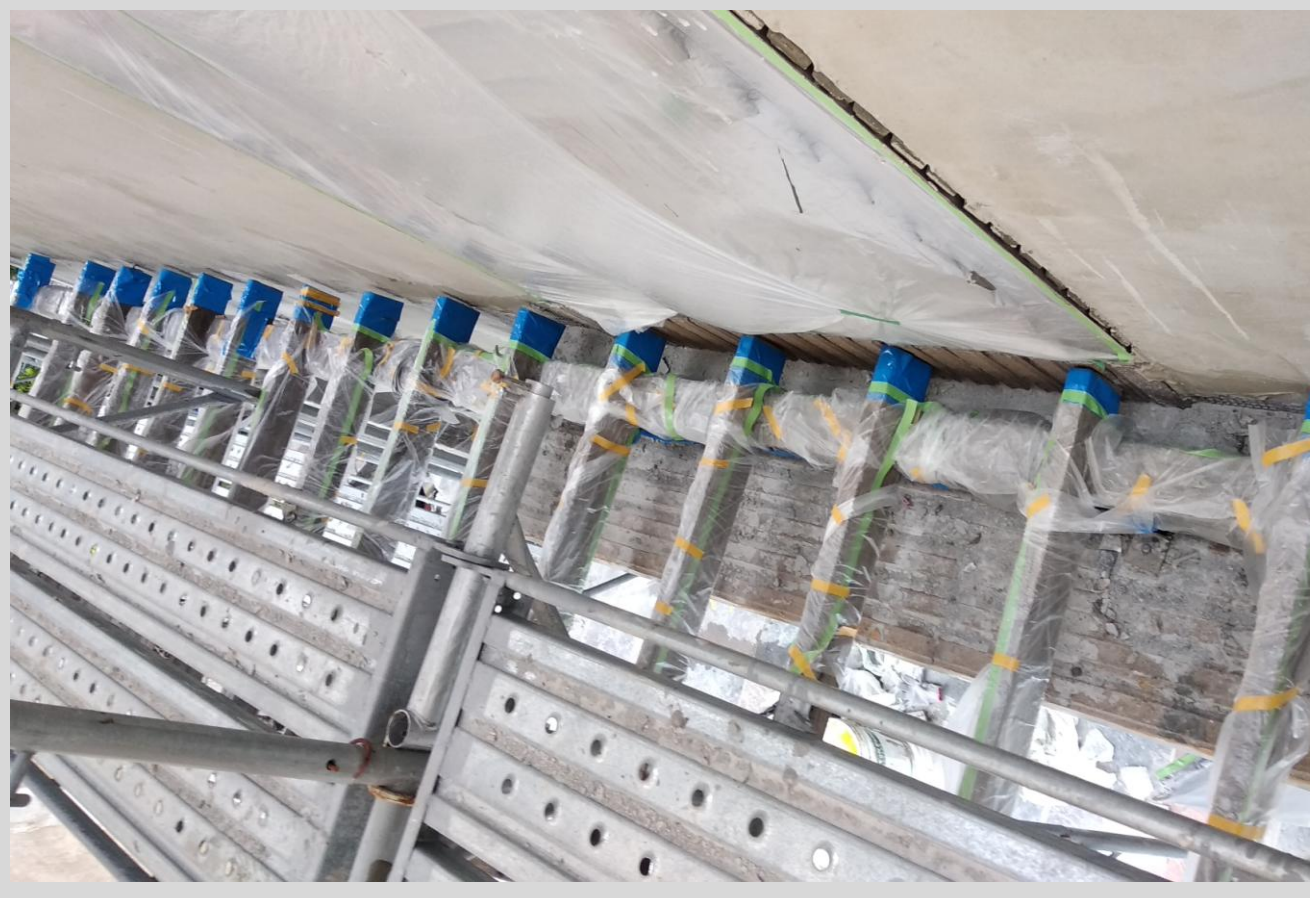

世紀風華-外牆翻修

施工照片

磁磚基面整平+彈泥

打磨

材料進場

防水彈性水泥

防水彈性水泥

玻璃纖維網+水泥砂漿整平

玻璃纖維網+水泥砂漿整平

水泥砂漿整平

週邊防護

抗污導水條

週邊防護、抗污導水條、玻纖網

窗框玻纖網及彈泥

滲透型底塗

美紋紋理