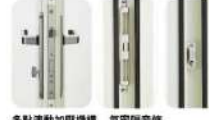

多點運動加壓機構 氣密隔音條