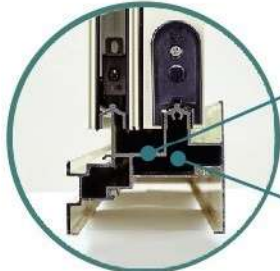

料厚1.8mm
內空心排水