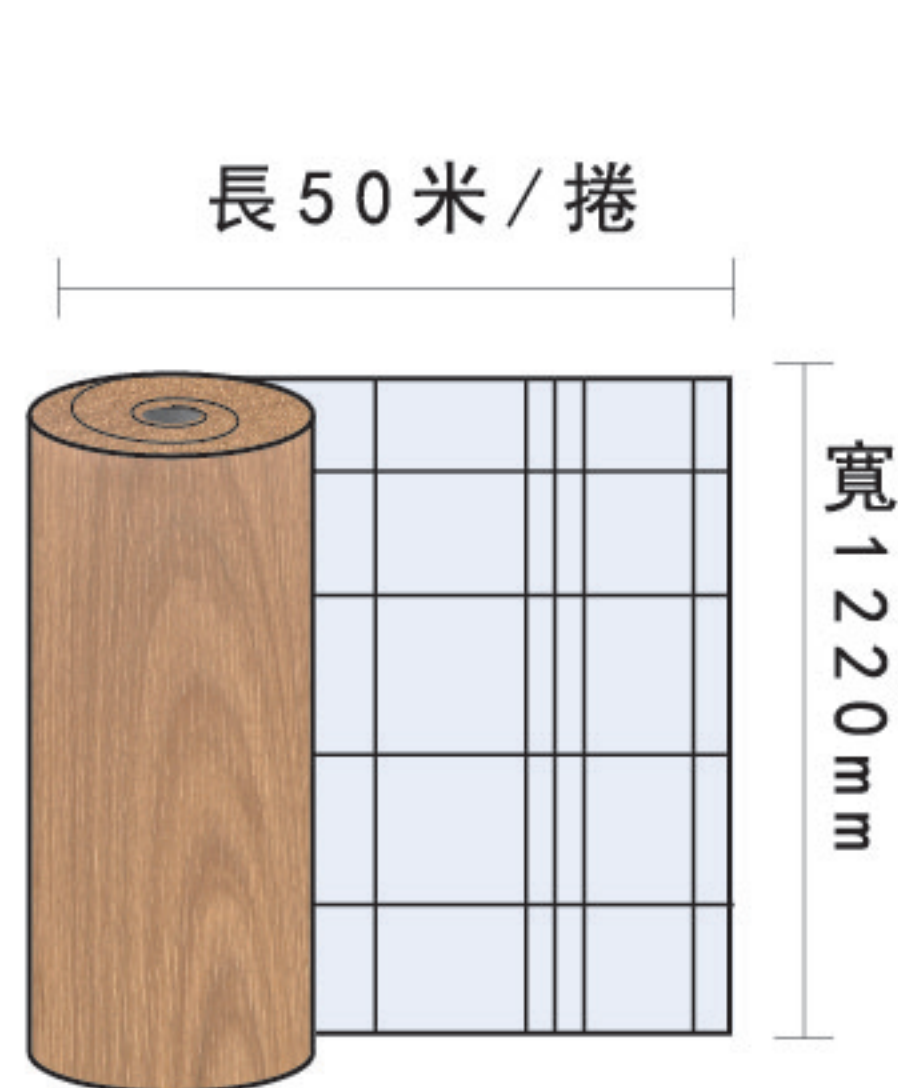

○ RF-004M

● NS-809M

○ RF-005M

● NS-810M

● NS-891M

皮板出貨

*附頂級保護膜保護表面

夾板 單/雙 4*8*2.7mm~4*8*18mm

木芯板(麻/柳安) 單/雙 4*8*6分

- 全系列產品均可另訂製防火板(耐燃一級~耐燃二級)
詳情請參閱「**火金鋼防火板**」系列。

捲料出貨

*最少訂購2.5米起/期貨色10米起

*所有色號一卷長度皆為50米
RF系列色號一卷長度為30米

- ✓ 自黏背膠
- ✓ 快速/簡易
- ✓ 包覆3D曲面/一體包邊
- ✓ 可熱塑形

木底櫥櫃/造型曲線/弧形座

鋁窗框/塑膠底/玻璃