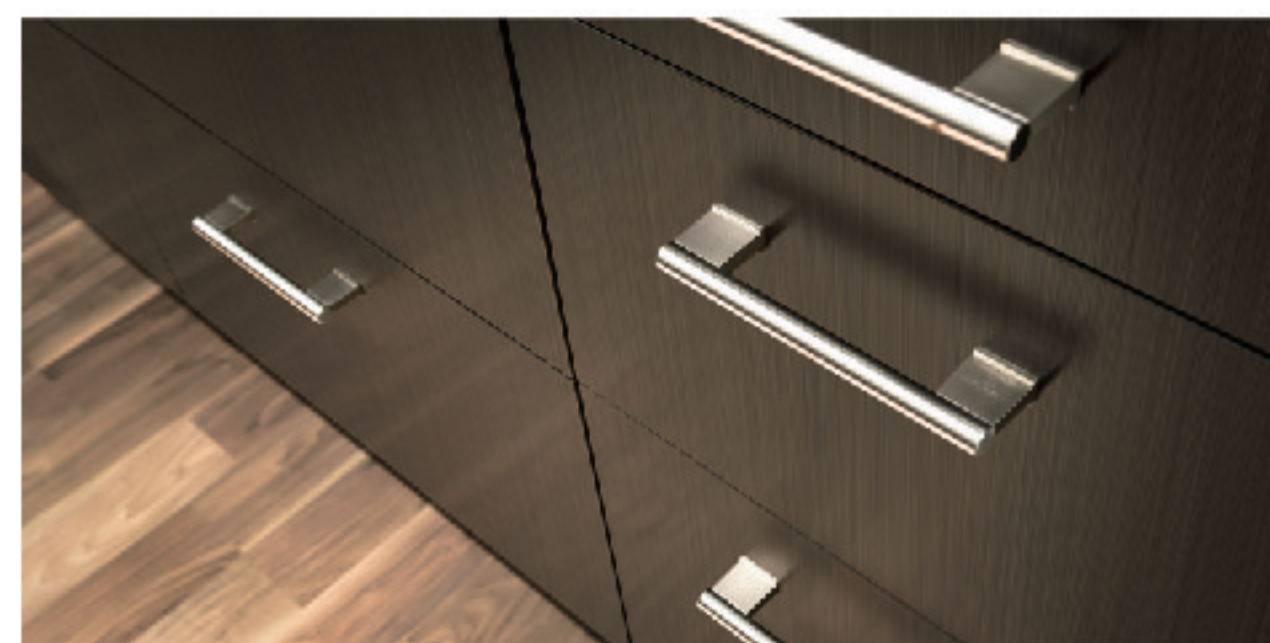

● 防焰一級

● 防焰二級

金碧輝煌 · 金屬系列

metallic

● RM-051M