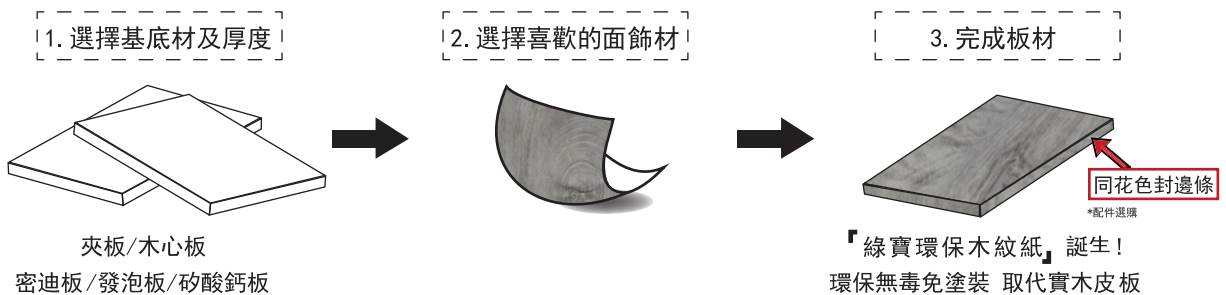

## 綠寶環保木紋板

櫃體 / 桶身 / 系統櫃 首選面飾材

CP值高 / 耐磨 / 耐燃一級 /  
防水抗潮 / 免塗裝木紋高寫真板 /

2021-2022

New collection - first print

1分夾板

6分木芯板

GB01 煙燻橡木

GB02 瑞士檀木

夾板	單/雙	4*8*1分 / 4*8*2分 (可訂製~18mm)
木芯板(麻/柳安)	單/雙	4*8*6分 (可訂製木森板)
自黏不織布	寬2尺 / 4尺 (M系列僅2尺)	
自黏封邊條	厚度6分 / 8分 (GB: 100尺 / 捲 M: 80尺 / 捲)	

· 全系列產品均可另製作防火板(耐燃一級~耐燃二級)詳情請參閱「[火金鋼防火板](#)」系列

GB03 白楊木

GB04 巴洛克